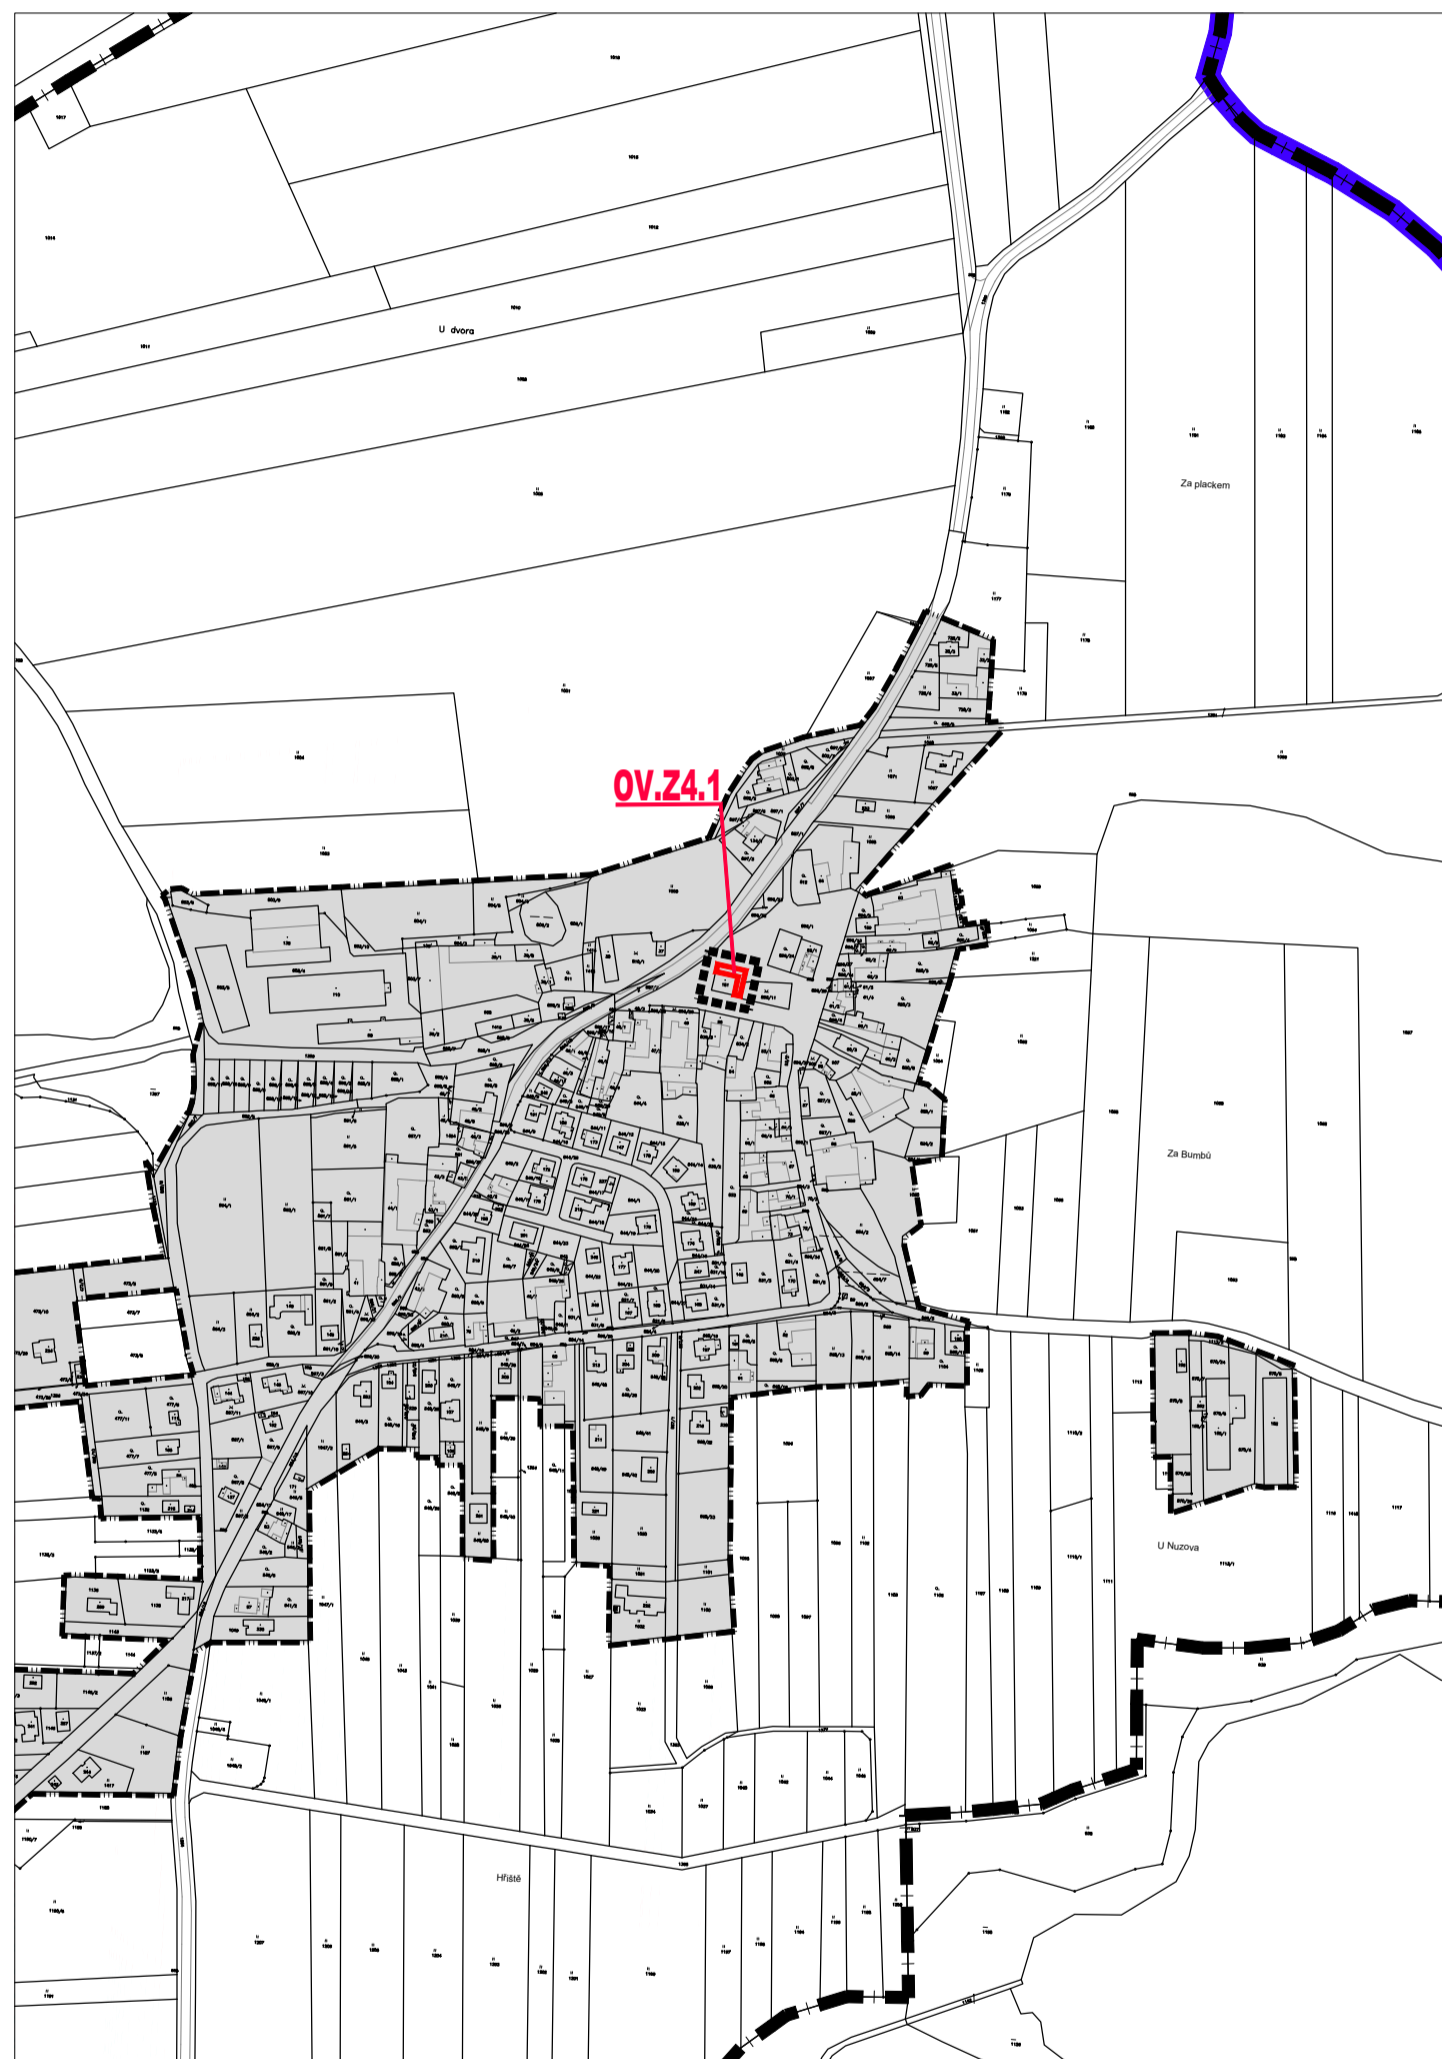

k.ú. JARONICE

k.ú. KŘENOVICE U DUBNÉHO

k.ú. TŘEBÍN

LEGENDA

HRANICE A ZNAČENÍ

	HRANICE ŘEŠENÉHO ÚZEMÍ
	HRANICE SPRÁVNÍHO ÚZEMÍ OBCE
	HRANICE KATASTRÁLNÍHO ÚZEMÍ
	HRANICE ZASTAVĚNÉHO ÚZEMÍ
	HRANICE ZASTAVITELNÝCH PLOCH
	POPIS ZMĚN
	PLOCHY PŘESTAVBY

ZMĚNA Č. 4b ÚP DUBNÉ
VÝKRES ZÁKLADNÍHO ČLENĚNÍ 1:5000 I.1.