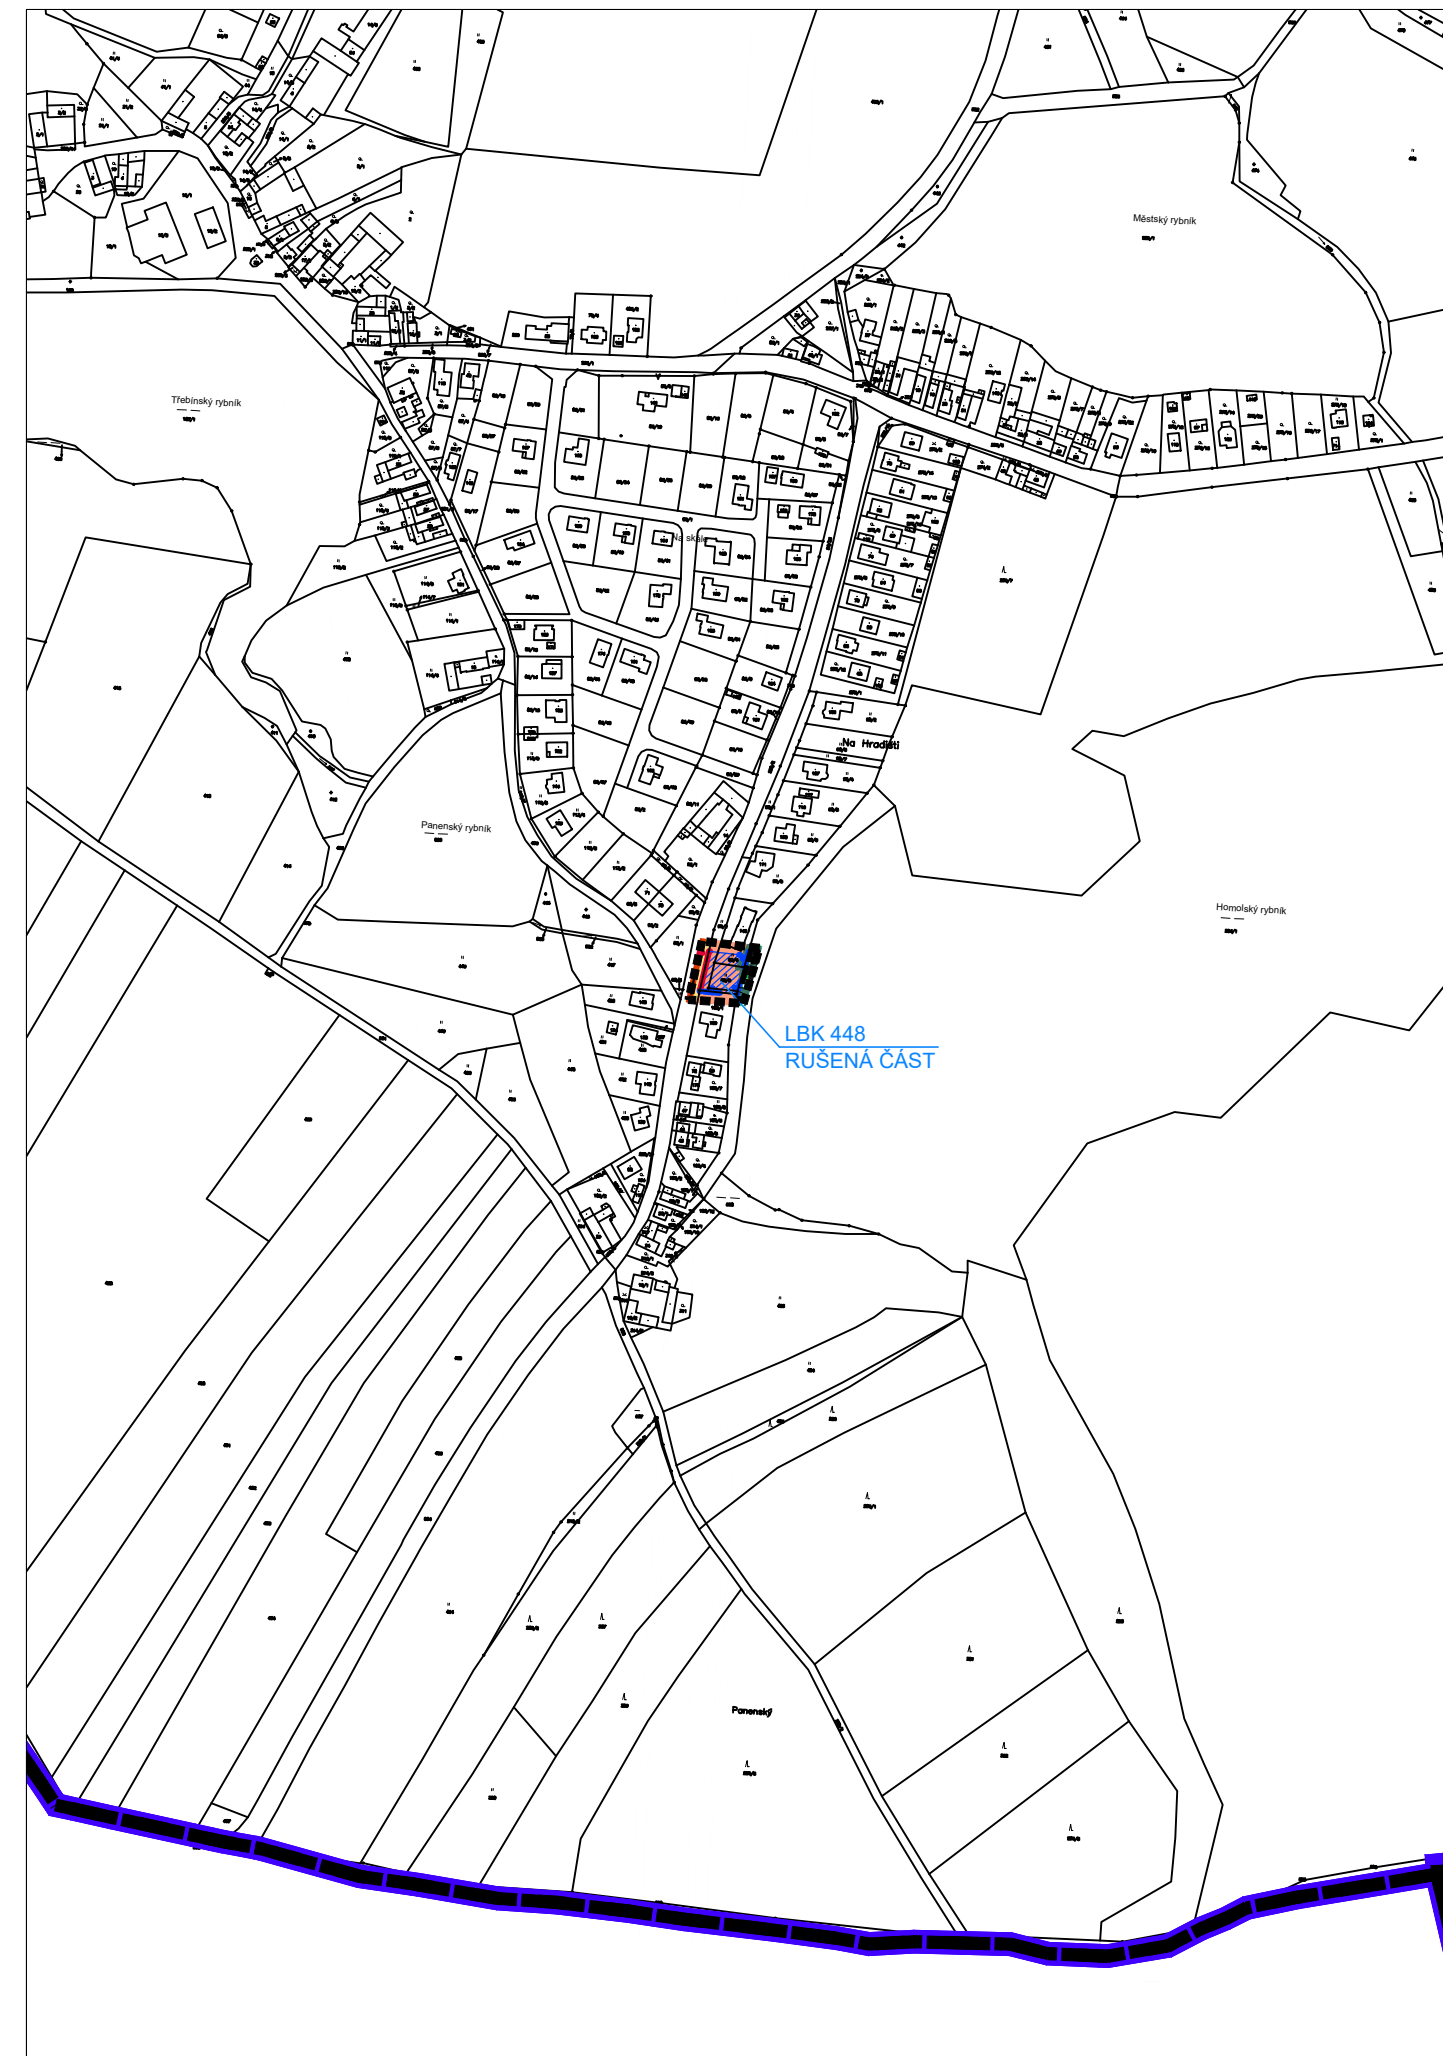

k.ú. JARONICE

k.ú. KŘENOVICE U DUBNÉHO

k.ú. TŘEBÍN

LEGENDA

HRANICE A ZNAČENÍ

-  HRANICE SPRÁVNÍHO ÚZEMÍ OBCE
-  HRANICE KATASTRÁLNÍHO ÚZEMÍ
-  HRANICE ŘEŠENÉHO ÚZEMÍ
-  HRANICE ZASTAVITELNÝCH PLOCH

PLOCHY S ROZDÍLNÝM ZPŮSOBEM VYUŽITÍ

- STABILIZOVANÉ PLOCHY ÚZEMÍ ZMĚN
-  PLOCHY SMÍŠENÉ OBYTNÉ (SO)
 -  **OV**  PLOCHY OBČANSKÉHO VYBAVENÍ (OV)

ÚSES A OCHRANA ŽIVOTNÍHO PROSTŘEDÍ

- STAV NÁVRH RUŠENO
-   LOKÁLNÍ BIKORIDOR