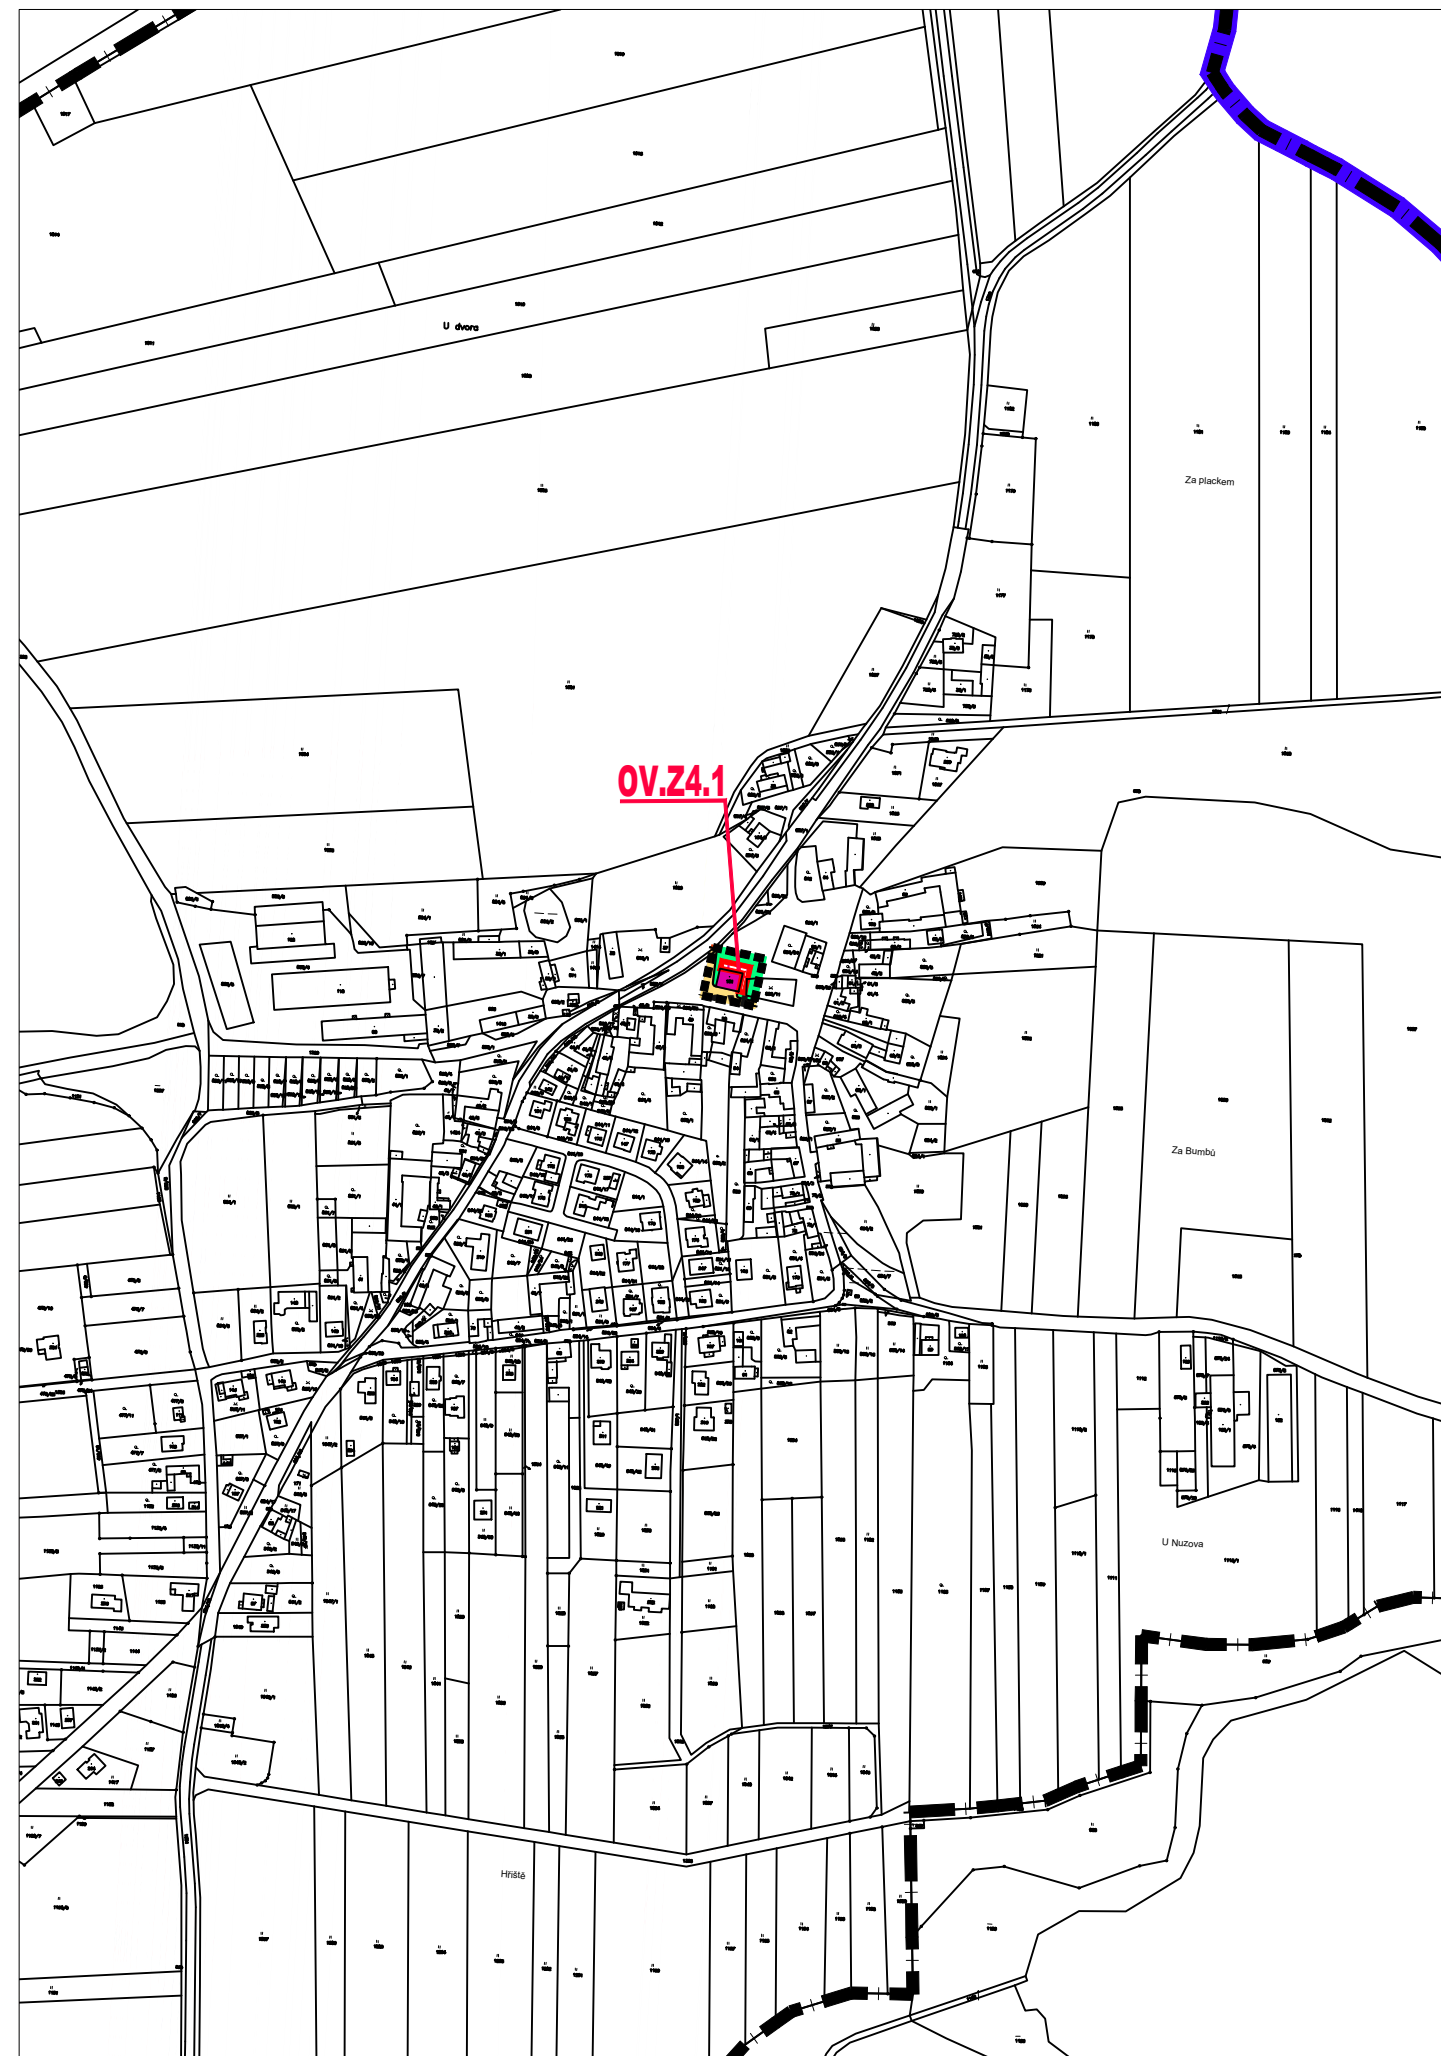

k.ú. JARONICE

k.ú. KŘENOVICE U DUBNÉHO

k.ú. TŘEBÍN

LEGENDA

HRANICE A ZNAČENÍ

-  HRANICE SPRÁVNÍHO ÚZEMÍ OBCE
-  HRANICE KATASTRÁLNÍHO ÚZEMÍ
-  HRANICE ŘEŠENÉHO ÚZEMÍ
-  HRANICE ZASTAVITELNÝCH PLOCH

PLOCHY S ROZDÍLNÝM ZPŮSOBEM VYUŽITÍ

- STABILIZOVANÉ PLOCHY ÚZEMÍ ZMĚN
-  PLOCHY SMÍŠENÉ OBYTNÉ (SO)
 -  **OV**  PLOCHY OBČANSKÉHO VYBAVENÍ (OV)

ÚSES A OCHRANA ŽIVOTNÍHO PROSTŘEDÍ

- STAV NÁVRH RUŠENO
-   LOKÁLNÍ BIKORIDOR